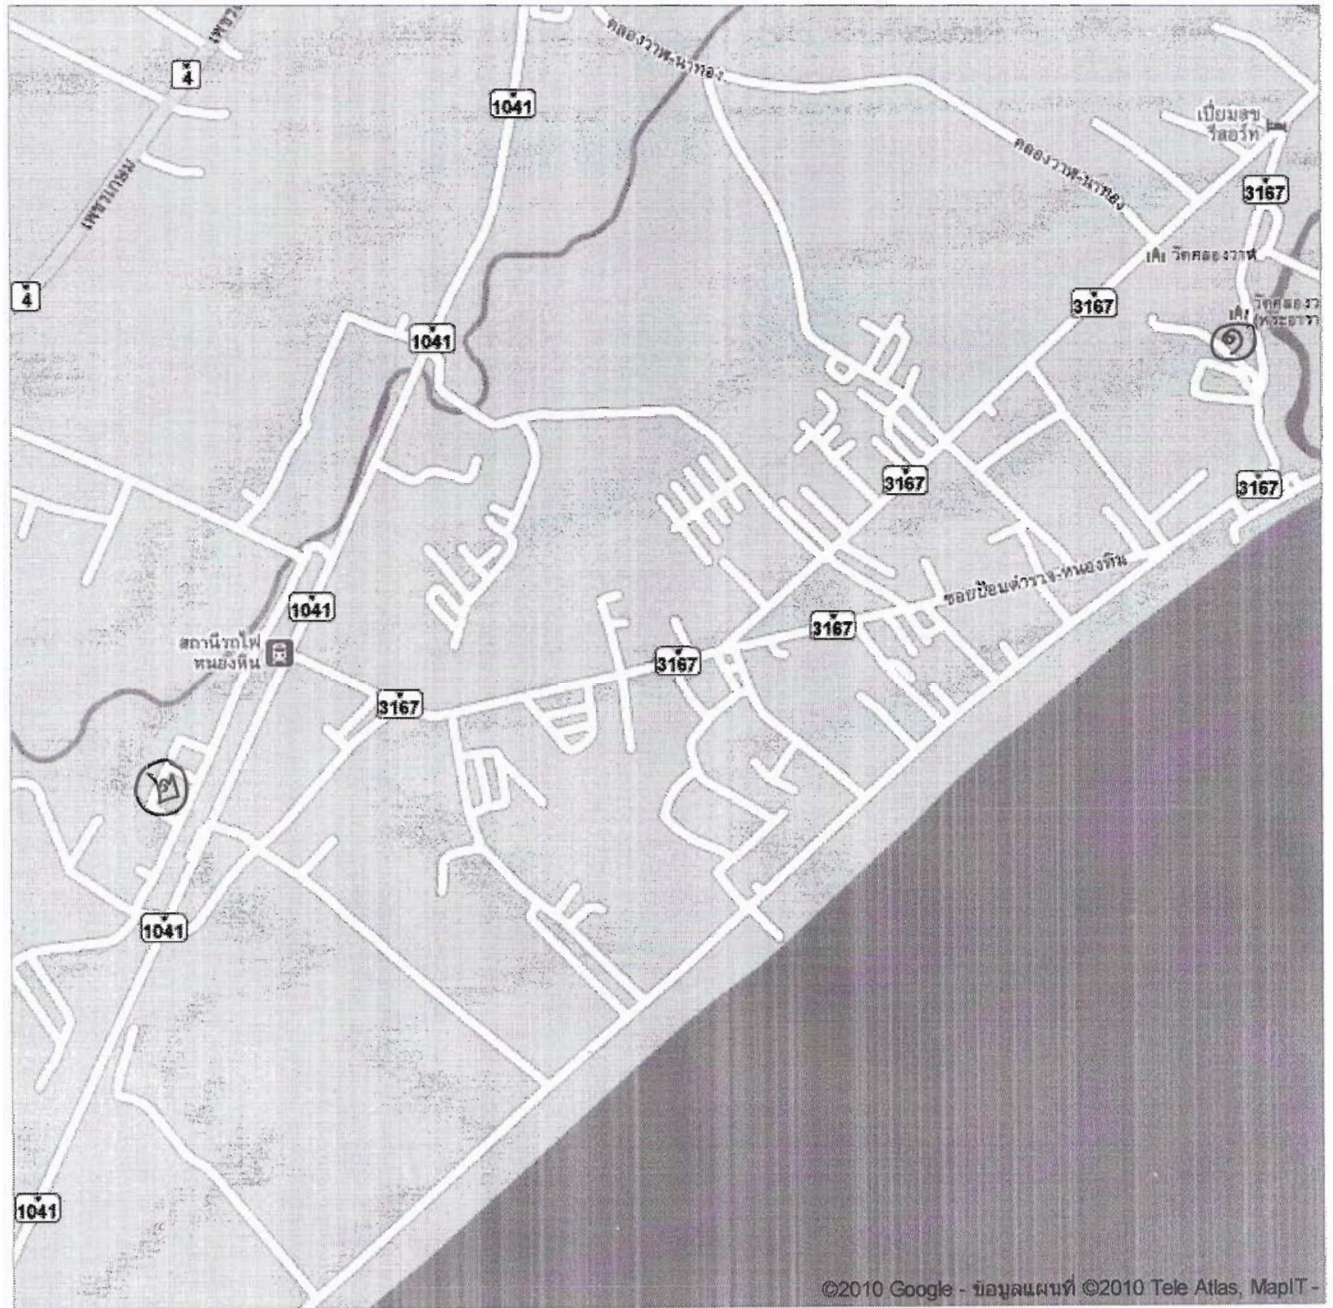

1 จ

หมายเหตุ แผนที่สนามสอบพนักงานส่วน
ตำบลจังหวัดประจวบคีรีขันธ์
๑. ร.ร.ประจวบวิทยาลัย
๒. วิทยาลัยเทคนิคประจวบ
คีรีขันธ์ เขต ๑
๓. วิทยาลัยเทคนิคประจวบ
คีรีขันธ์ เขต ๒
๔. ศาลากลางจังหวัดประจวบ
คีรีขันธ์
๕. ร.ร.อนุบาลเมืองประจวบ
ฯ(สละชีพ)
๖. โรงเรียนพระแม่มารี
ประจวบคีรีขันธ์

หมายเหตุ แผนที่สนามสอบพนักงาน
ตำบลจังหวัดประจวบคีรีขันธ์
๑. ศูนย์ฝึกมวลชนสมานมิตร
๒. ร.ร.บ้านอ่าวน้อย

©2010 Google - ข้อมูลแผนที่ ©2010 MapIT, Tele Atlas -

หมายเหตุ แผนที่สนามสอบพนักงานส่วน
ตำบลจังหวัดประจวบคีรีขันธ์
๑. ร.ร.บ้านคลองวาฬ
๒. สำนักงานเขตพื้นที่การ
ศึกษาประถมศึกษาประจวบ
คีรีขันธ์ เขต ๑

หมายเหตุ แผนที่สนามสอบพนักงานส่วน
ตำบลจังหวัดประจวบคีรีขันธ์
๑. ร.ร.บ้านห้วยยางมิตรภาพที่
๓๕
๒. ร.ร. อรุณวิทยา

- ระยะทางจากสี่แยกประจวบคีรีขันธ์ ถึง โรงเรียนห้วยยางมิตรภาพที่ ๓๕ ไปทางถนนเพชรเกษมขาโค้งใต้ ระยะทางประมาณ ๒๘ กิโลเมตร และถึงโรงเรียนอรุณวิทยา ประมาณ ๓๑ กิโลเมตร