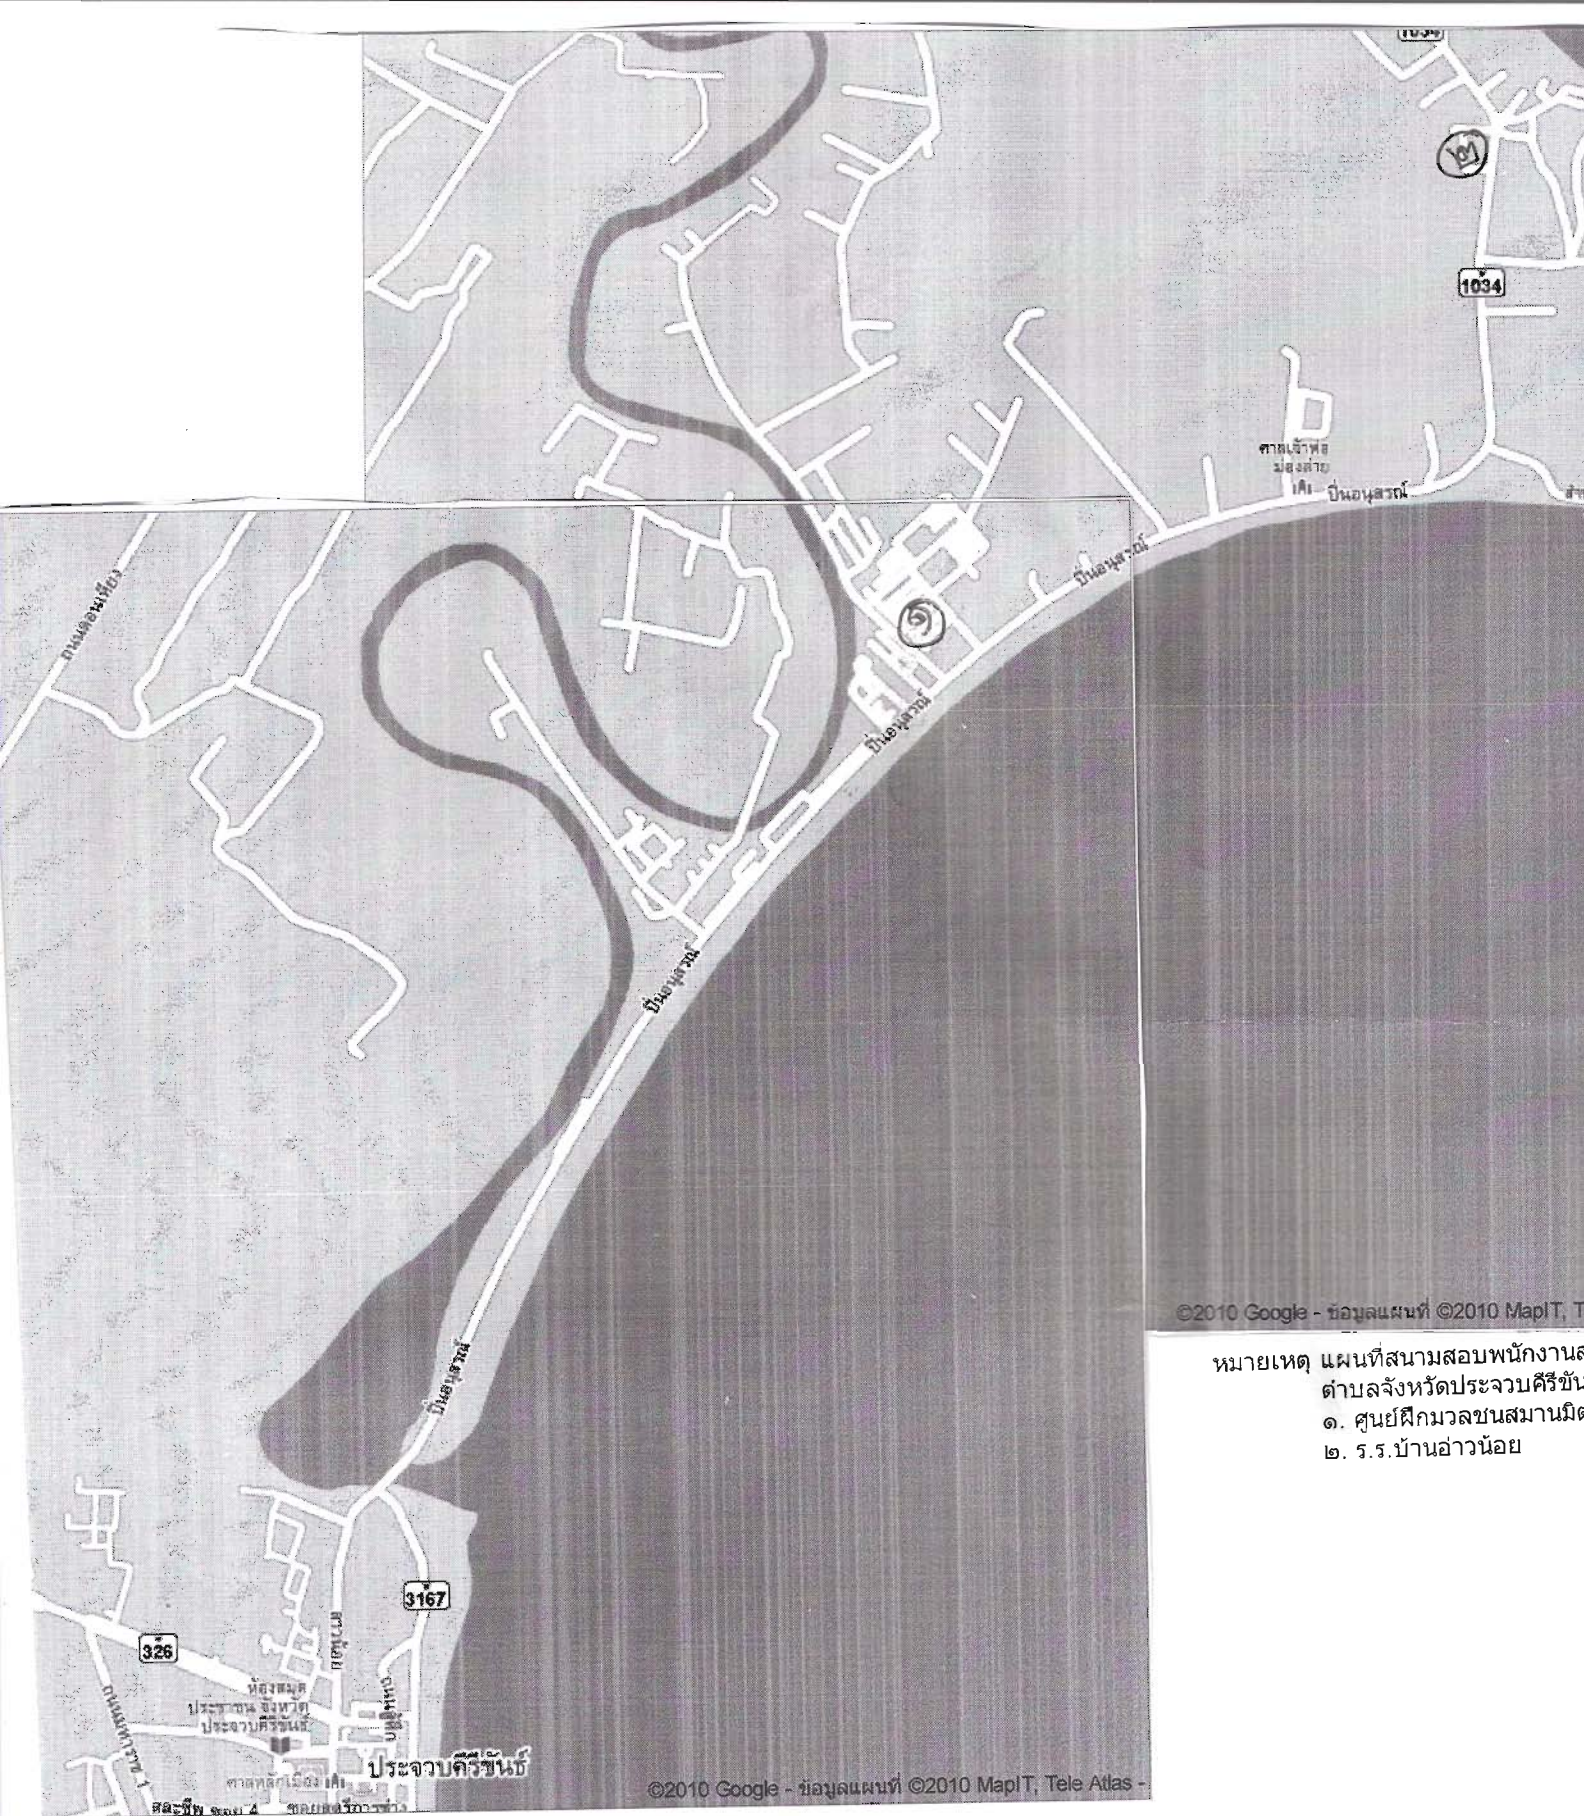

©2010 Google - ข้อมูลแผนที่ ©2010 MapIT, T

หมายเหตุ แผนที่สนามสอบพนักงาน
ตำบลจังหวัดประจวบคีรีขันธ์
๑. ศูนย์ฝึกมวลชนสมานมิตร
๒. ร.ร.บ้านอ่าวน้อย

©2010 Google - ข้อมูลแผนที่ ©2010 MapIT, Tele Atlas -