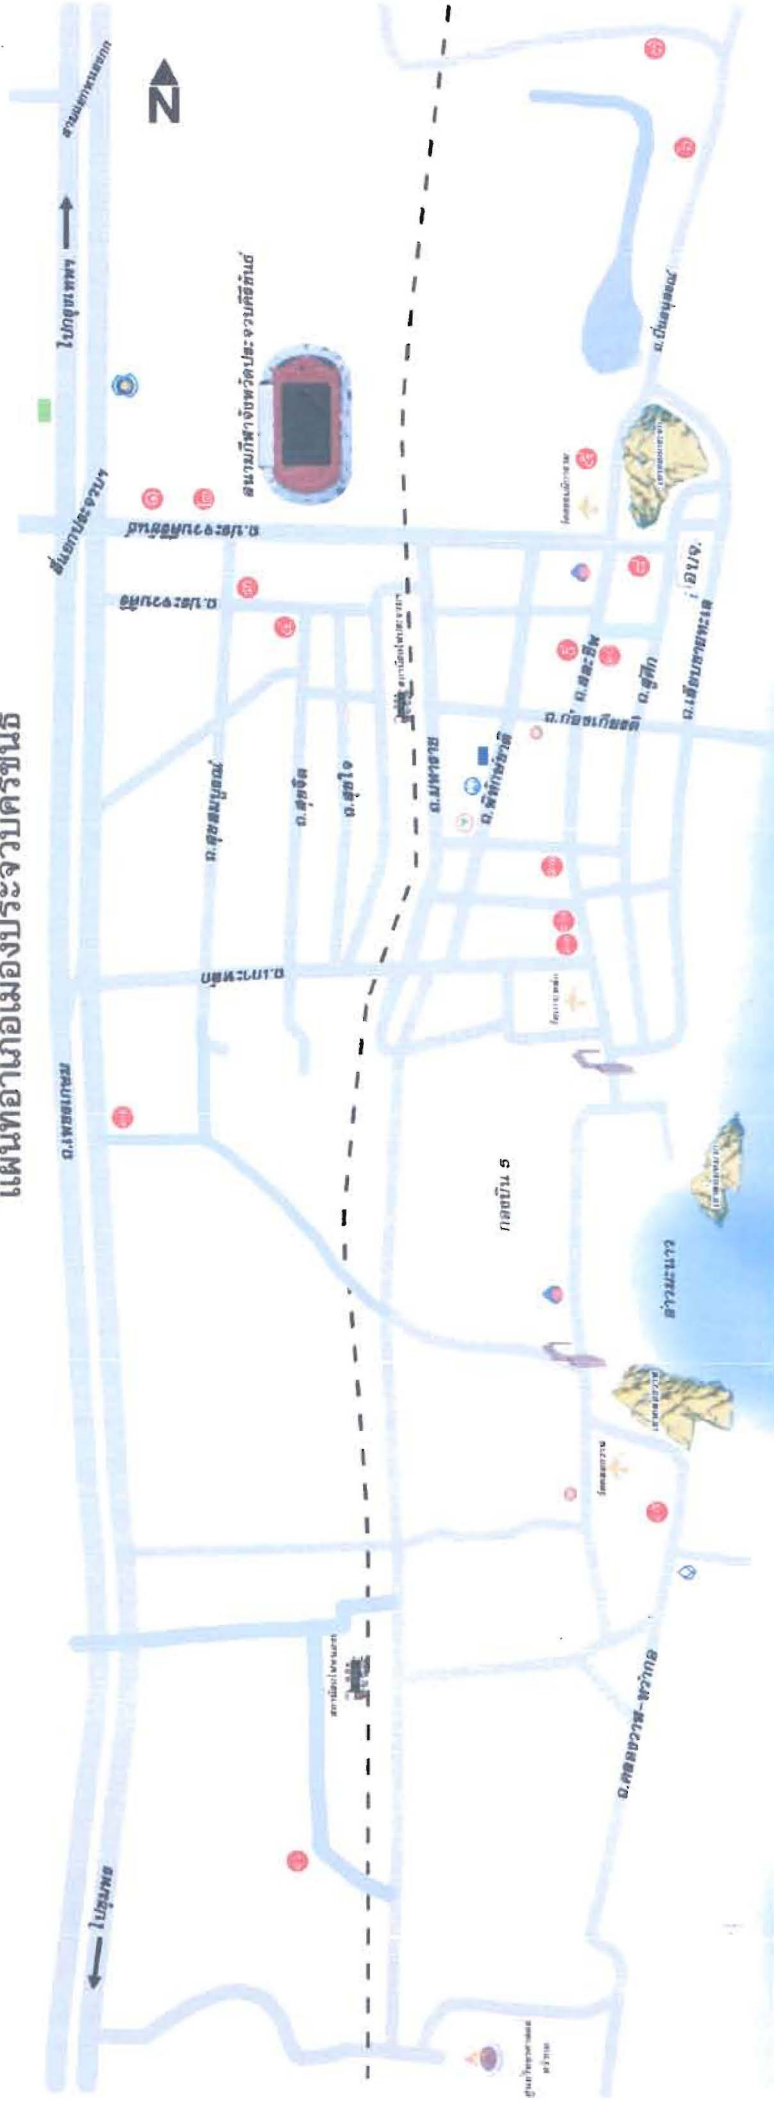

แผนที่อำเภอเมืองประจวบคีรีขันธ์

- ๑. ร.ร.เทศบาลบ้านถ้ำ
- ๒. ร.ร.พระแม่เมธีวีระชาต
- ๓. ร.ร.ภักดีคุณ
- ๔. ร.ร.เทศบาลนครธรรมนิกรธรรม
- ๕. ร.ร.พระประวัติศึกษาบุรฉัตรรวมมิตราราม
- ๖. ศูนย์ฝึกอบรมวณิช (ศูนย์ฝึกสนามมิตร)
- ๗. ร.ร.รามอินทโย
- ๘. ศาลากลางจังหวัดประจวบฯ
- ๙. วิทยาลัยเทคนิคภาค ๒
- ๑๐. ร.ร.อนุบาลประจวบฯ
- ๑๑. ร.ร.อนุบาลประจวบฯ (สตรีศึกษา)
- ๑๒. วิทยาลัยเทคนิคภาค ๑
- ๑๓. ร.ร.ประจวบวิทยาสถิ
- ๑๔. ร.ร.เทศบาลหนองบัว
- ๑๕. ร.ร.บ้านคลองรางฯ
- ๑๖. สนามแข่งที่ทำการกีฬาประจวบฯ เขต ๑

แผนที่อำเภอทับสะแก

สถานที่สอบ

๑. ร.ร.หวายยางมิตรภาพที่ ๓๕

๒. ร.ร.อรุณวิทยา