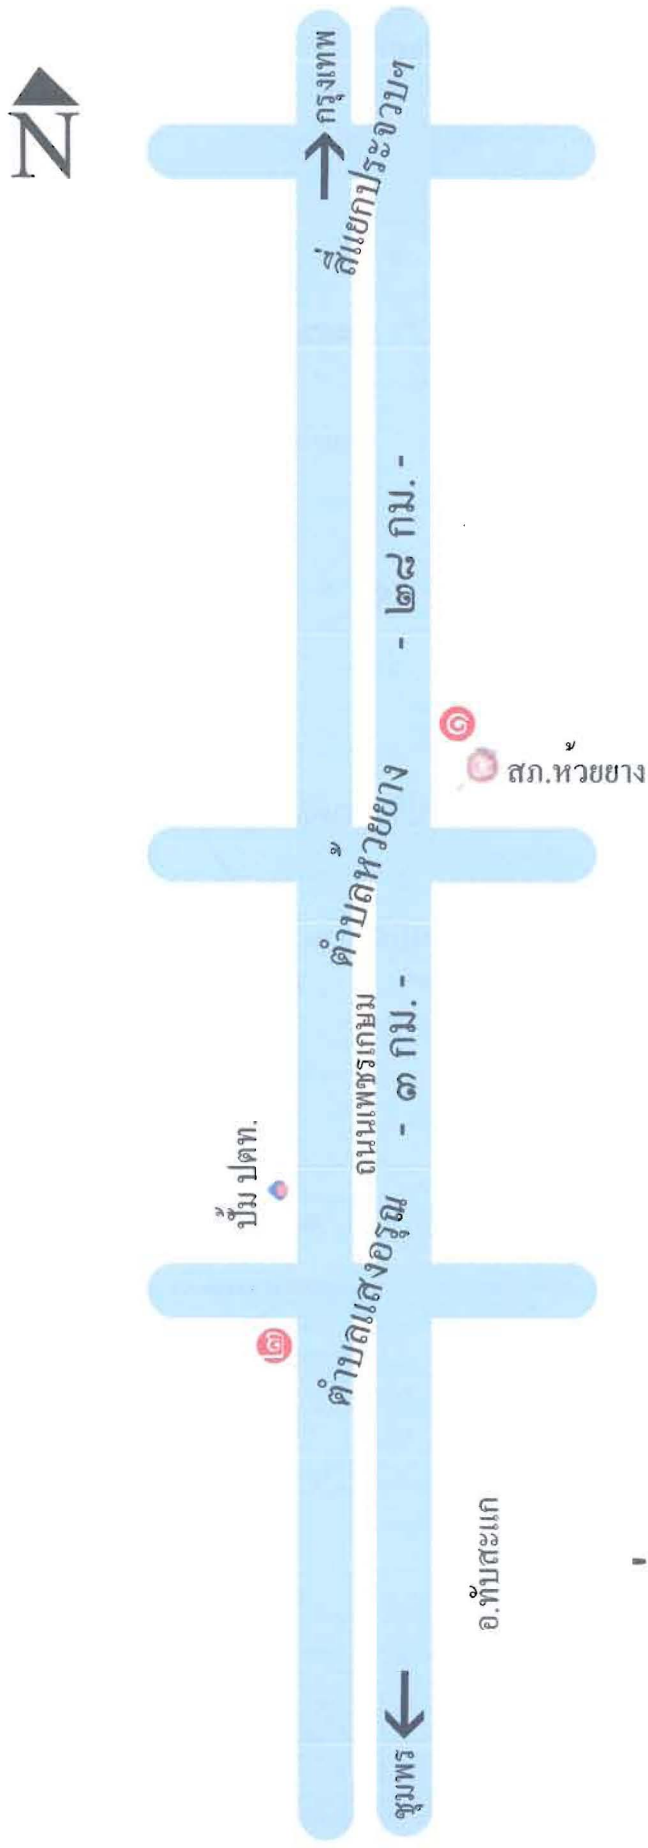

แผนที่อำเภอเมืองประจวบคีรีขันธ์

- ๑. ร.ร.เทศบาลบ้านถ้ำ
- ๒. ร.ร.พระแม่เมธีวีระชาต
- ๓. ร.ร.ภักดีคุณ
- ๔. ร.ร.เทศบาลนครธรรมนิกรธรรม
- ๕. ร.ร.พระประวัติศึกษาบุรฉัตรรวมมิตราราม
- ๖. ศูนย์ฝึกอบรมวณิช (ศูนย์ฝึกสนามมิตร)
- ๗. ร.ร.รามอินทโย
- ๘. ศาลากลางจังหวัดประจวบฯ
- ๙. วิทยาลัยเทคนิคภาค ๒
- ๑๐. ร.ร.อนุบาลประจวบฯ
- ๑๑. ร.ร.อนุบาลประจวบฯ (สตรีศึกษา)
- ๑๒. วิทยาลัยเทคนิคภาค ๑
- ๑๓. ร.ร.ประจวบวิทยาสถิ
- ๑๔. ร.ร.เทศบาลหนองบัว
- ๑๕. ร.ร.บ้านคลองรางฯ
- ๑๖. สนามแข่งที่ทำการกีฬาประจวบฯ เขต ๑

แผนที่อำเภอทับสะแก

สถานที่สอบ

๑. ร.ร.หวายยางมิตรภาพที่ ๓๕

๒. ร.ร.อรุณวิทยา